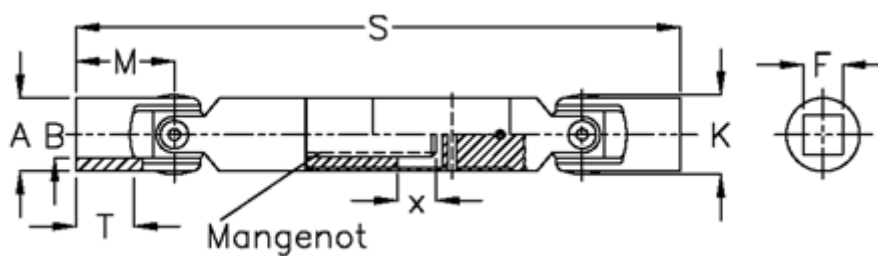

Varenummer: 077321043
Beskrivelse: Krydsled med udtræk 0.732.104.003
S=294 X=90 Firkant 16H9, glideleje

Mål

A	= 32
F	= 16
M	= 43
Mangenot	= 6x16x20
MD max. Nm	= 60
s	= 294
T	= 25
x	= 90